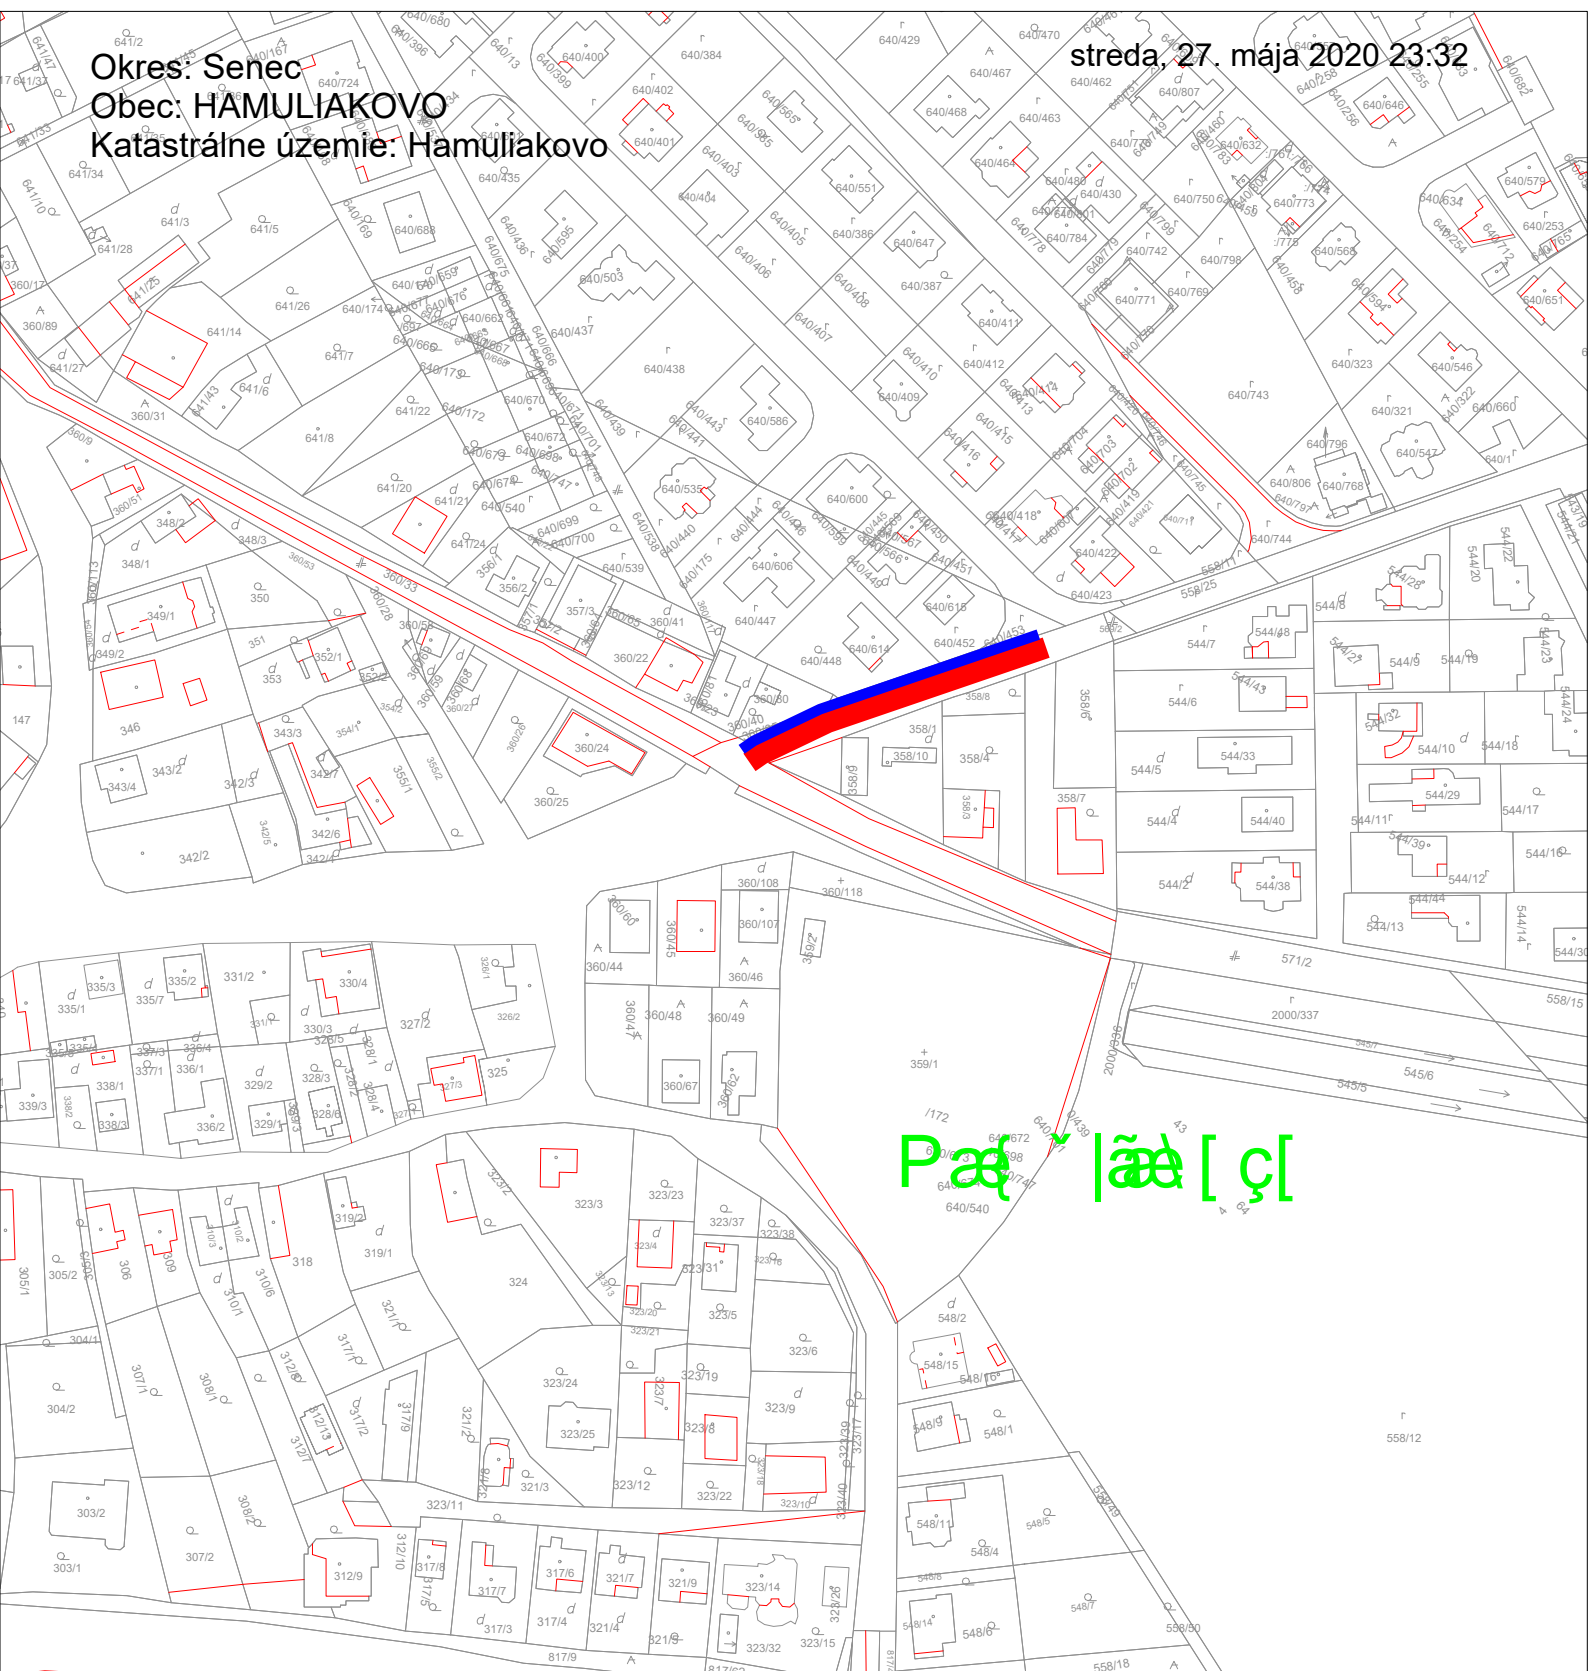

# Informatívna kópia z mapy

Vytvorené cez katastrálny portál

Okres: Senec  
Obec: HAMULIAKOVO  
Katastrálne územie: Hamuliakovo

streda, 27. mája 2020 23:32

Právo | aè [ ç ]

SCALE 1 : 2 000